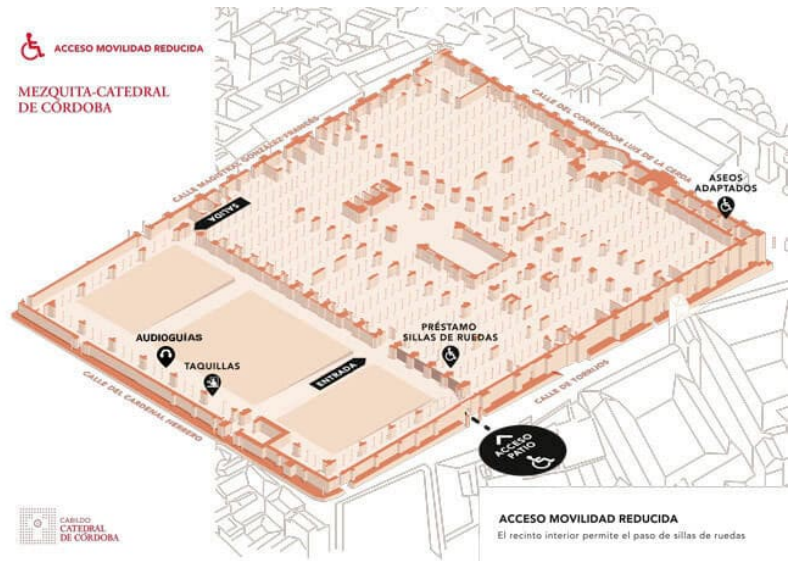

04/04/2025 - 14:00

+65 ans

14,00 €

COMPREND
Route des églises Fernandine
Audioguide

R: 75483768
T: 228543509 - 1/2

Emplacement

Adresse
C/Cardenal Herrero nº1, 14003 Córdoba - España

Bus
"Puerta del Puente" Stop
Urban lines 3 and 12

Taxi
"Mezquita-Catedral de Córdoba" Stop
C/Torrijos nº6

Règles de Visite

Mosquée -Cathédrale de Cordoue est un lieu sacré. Durant votre visite, nous vous prions de le respecter, de tenir compte des instructions du personnel chargé d'en prendre soin et de suivre les règles et recommandations suivantes.